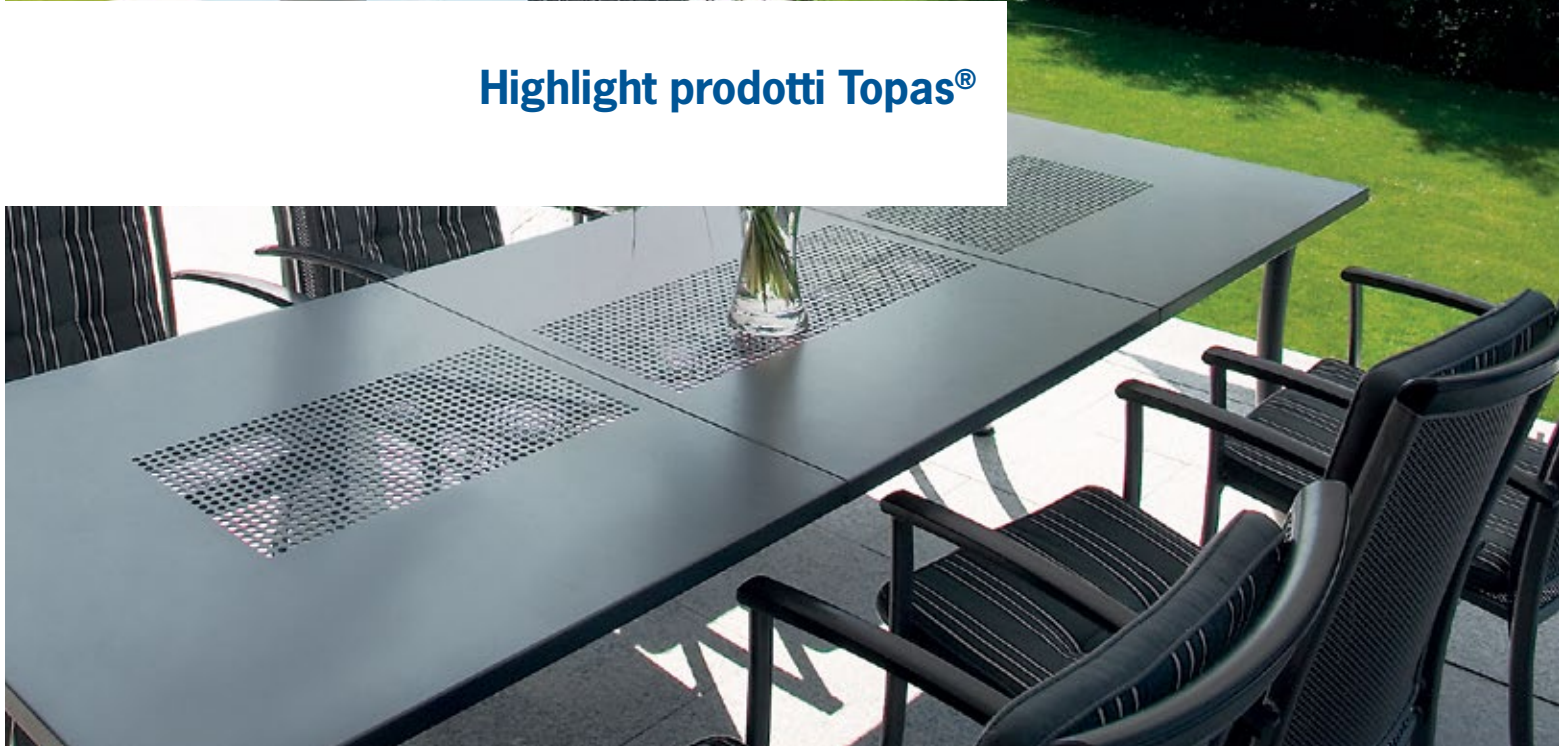

## Topas®

La Topas® è la classica tenda da sole adatta a tutti coloro che non vogliono rinunciare alla qualità, nonostante il budget limitato. La sua tecnica semplice la rende stabile e resistente al vento. La tenda da sole aperta si distingue per l'enorme flessibilità. L'ombreggiatura verticale opzionale Volant Plus offre a ogni ora del giorno la una protezione ottimale dalla luce e dagli sguardi indiscreti.

#### **Aperto o con tetto: design classico con la tecnica più moderna**

Topas® offre stabilità con una tecnica ridotta, ma rimane tuttavia versatile nelle sue funzioni.

stabile barra finale  
disponibile con o senza tetto  
elevata larghezza  
antivento  
ampia scelta di teli