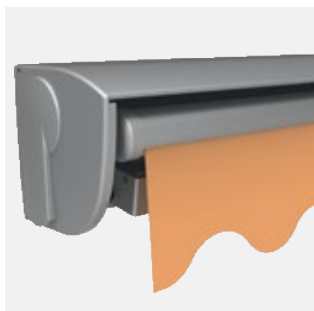

Aperto o con tetto: design classico con la tecnica più moderna

Topas® offre stabilità con una tecnica ridotta, ma rimane tuttavia versatile nelle sue funzioni.

stabile barra finale
disponibile con o senza tetto
elevata larghezza
antivento
ampia scelta di teli